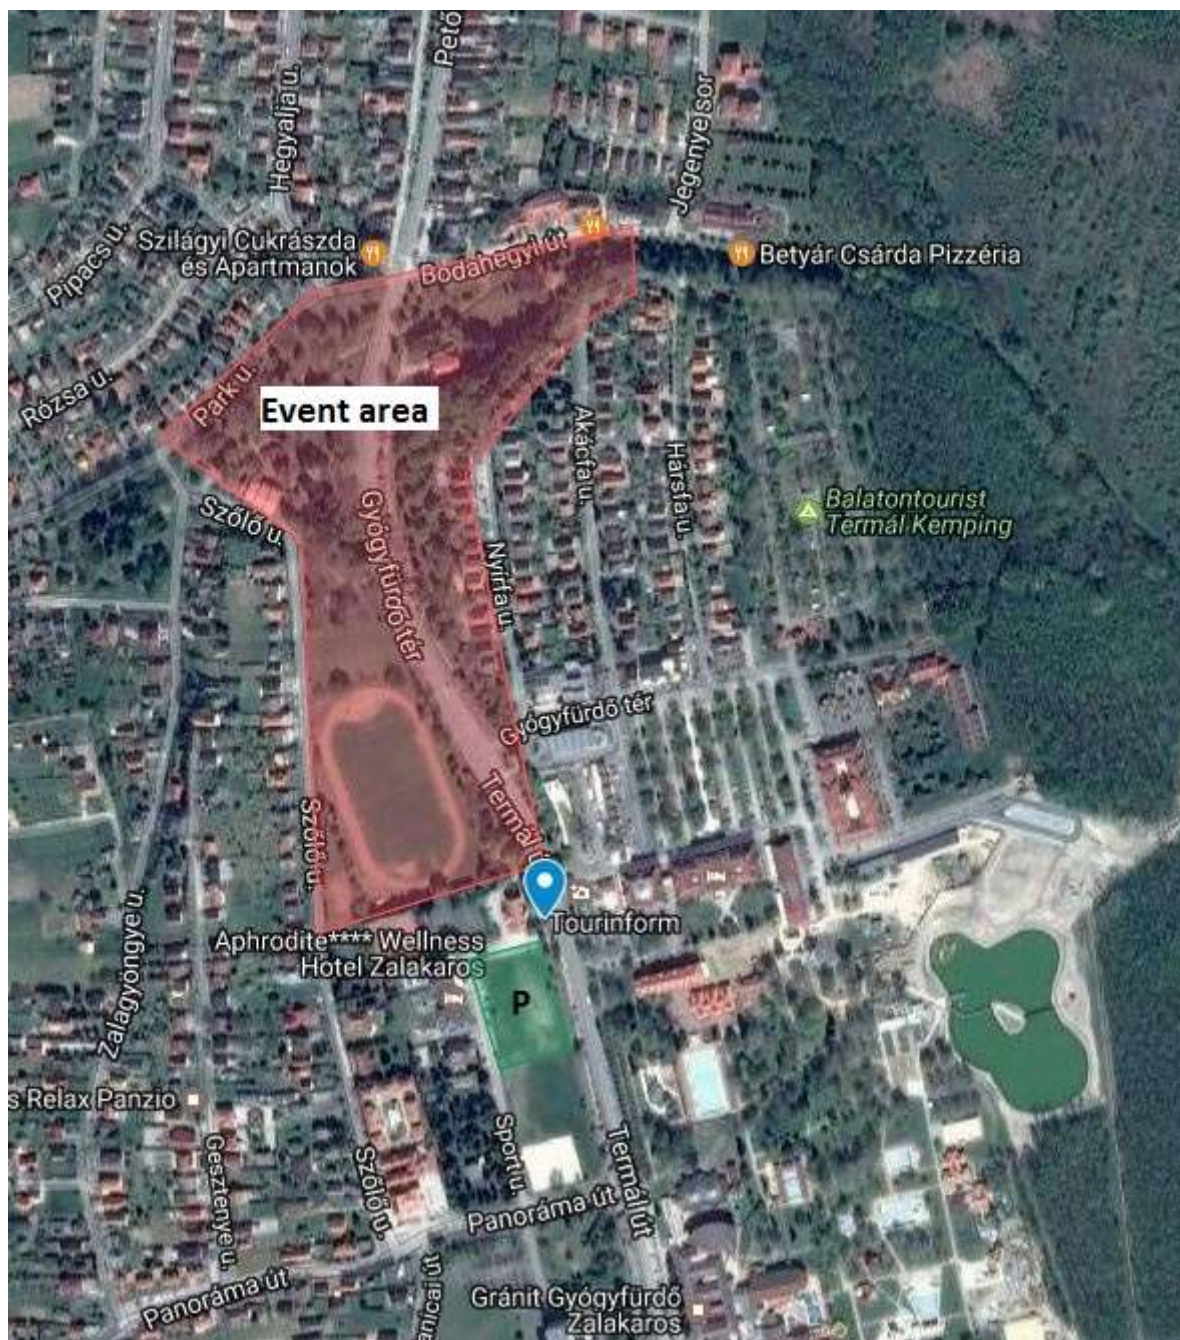

TempO

Versenyközpont / Competition centre: Nagykanizsa, Csónakázó-tó

Pályakitűző / Course planner : Mihácz Zoltán

Térkép / Map: 1:4.000 / 2m - 1:4.000, contour interval: 2 metres, ISSOM,

Pálya / Course: 6 állomás 6-6 ponttal és 5-5 feladattal. Állomásonként maximum 150 másodperc megoldási idővel / 6 stations with 6 flags and 5 tasks. 150 seconds is max. time on each station.

Az Elite és A pálya azonos / The course is same for the Elite and A class.

Eredmény számítás / Results calculation:

Eredmény hirdetés a kategóriák összetett 1-3. helyezetteinek. A PreO és TempO eredmények összesítése a TempO eredmények transzformálásával történik. TempO pont=30 - Int (Σ idő / 60)
TempO mp = Σ idő - 60 * (30 - TempO pont)